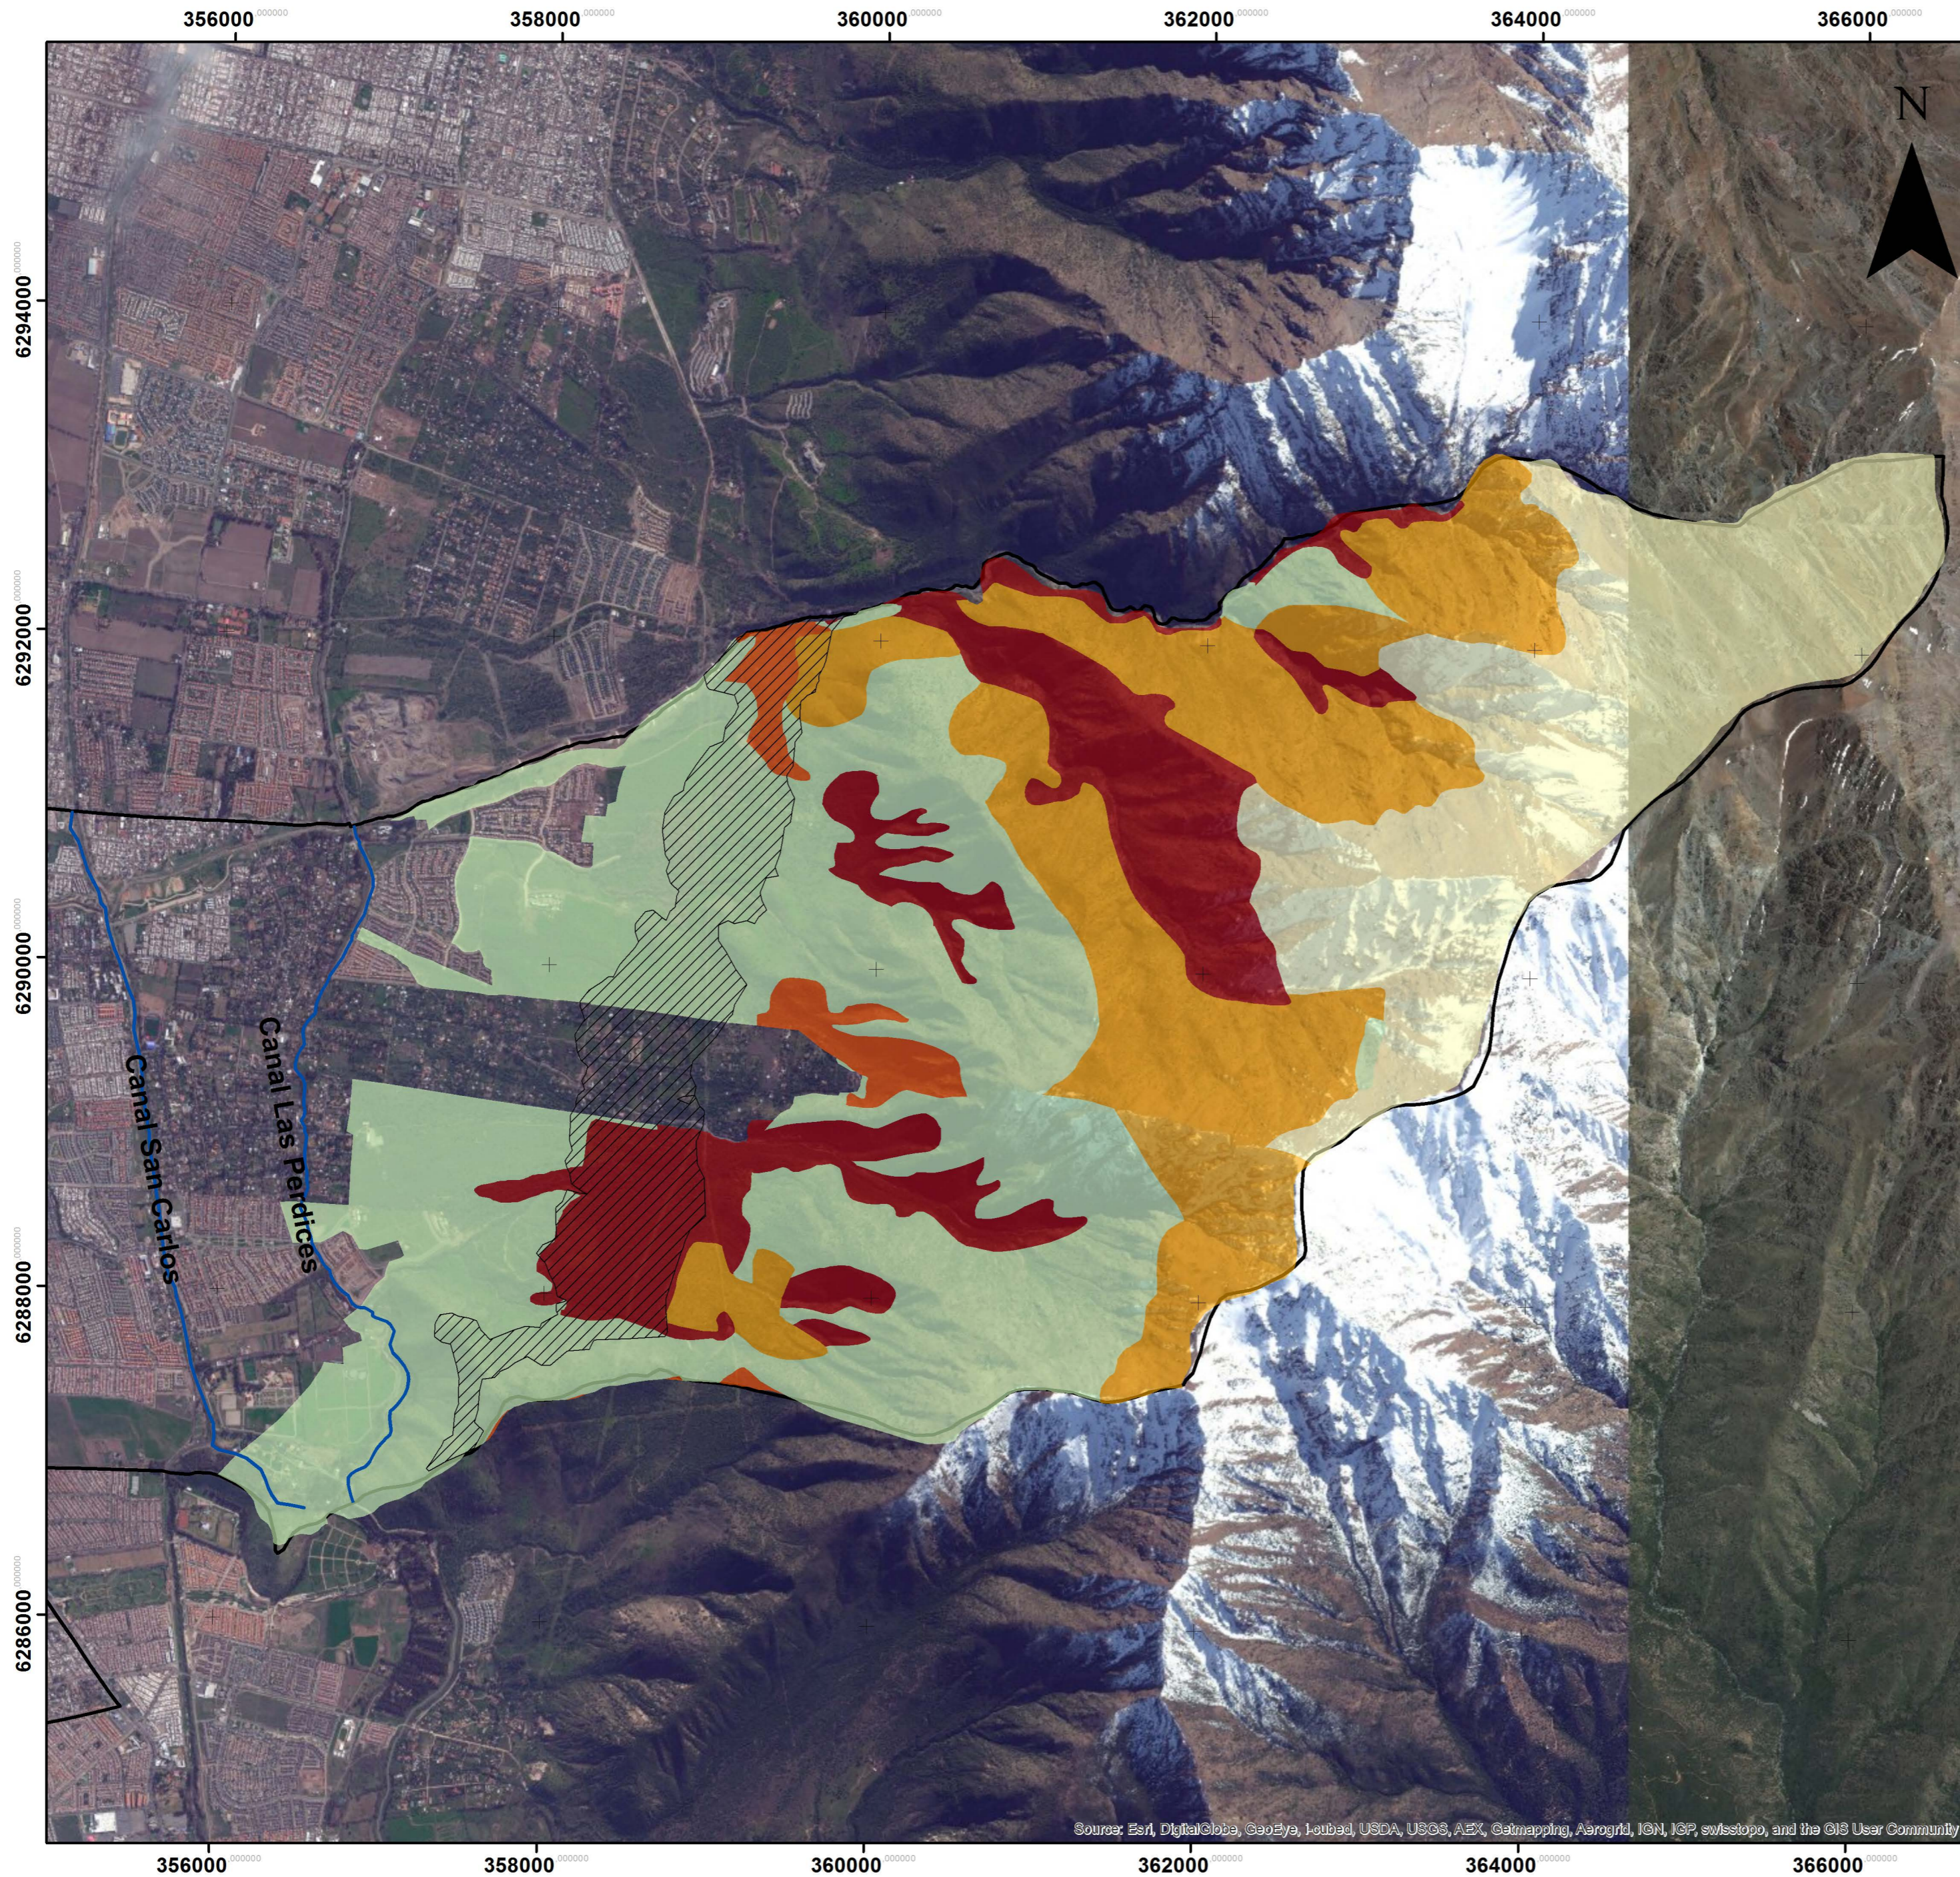

# ESTADO SERVICIOS AMBIENTALES VEGETACIÓN PIEDMONT Y PRECORDILLERA - COMUNA LA FLORIDA

## Leyenda

Servicios ambientales

- Muy alto - Bosque esclerofilo denso
- Alto - Bosque esclerofilo abierto
- Medio - Matorral esclerofilo abierto
- Bajo - Praderas andinas
- Degradado - Bosque espinoso

### Límites

- Zona protección ecológica
- Canales
- La Florida

**Ferrando y asociados**  
**Estudio de riesgos naturales**  
**Precordillera comuna de La Florida**

**Elaboración propia, Enero 2014.**